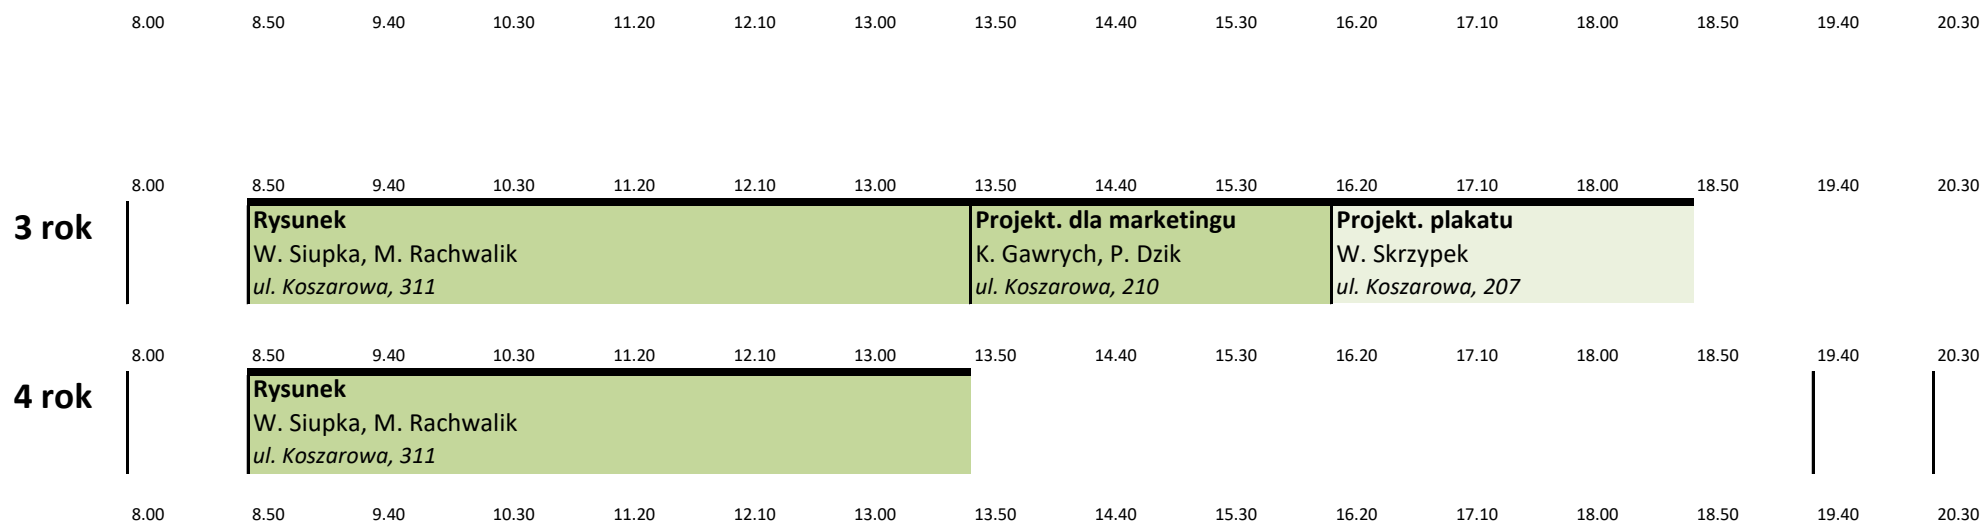

Rozkład zajęć dydaktycznych
studia I stopnia, 3,5-letnie, zaoczne
rok akademicki 2016/2017 semestr zimowy

Grafika Warsztatowa

zjazd III – 16. października 2016, niedziela

	8.00	8.50	9.40	10.30	11.20	12.10	13.00	13.50	14.40	15.30	16.20	17.10	18.00	18.50	19.40	20.30
3 rok		Grafika I D. Nowak-Rodzińska, A. Łabuz <i>ul. Koszarowa</i>			Ilustracja A. Machwic <i>ul. Koszarowa, 109</i>				Grafika II D. Nowak-Rodzińska, A. Łabuz <i>ul. Koszarowa</i>							
4 rok				Grafika I D. Nowak-Rodzińska, A. Łabuz <i>ul. Koszarowa</i>					Grafika II D. Nowak-Rodzińska, A. Łabuz <i>ul. Koszarowa</i>							
	8.00	8.50	9.40	10.30	11.20	12.10	13.00	13.50	14.40	15.30	16.20	17.10	18.00	18.50	19.40	20.30

Rozkład zajęć dydaktycznych
studia I stopnia, 3,5-letnie, zaoczne
rok akademicki 2016/2017 semestr zimowy

Grafika Warsztatowa

zjazd IV – 22. października 2016, sobota