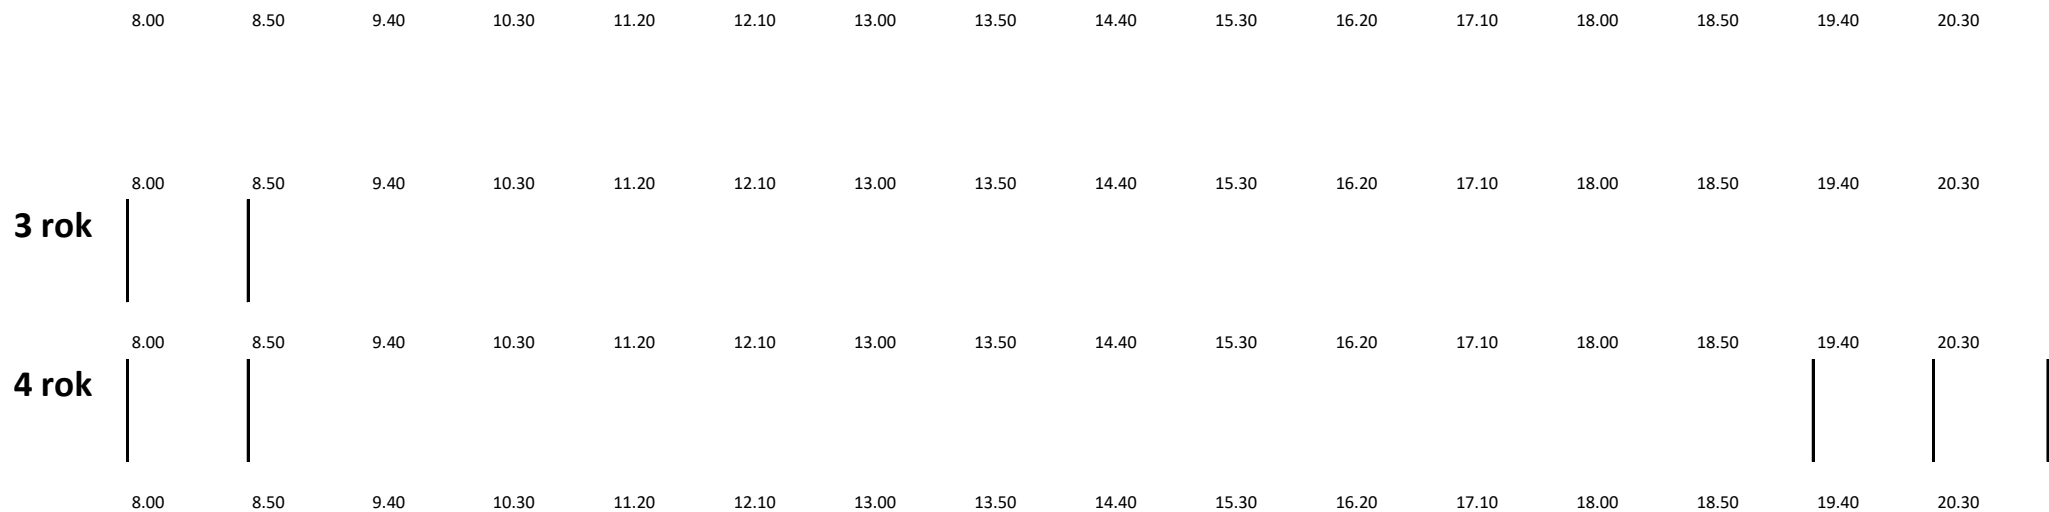

Rozkład zajęć dydaktycznych
studia I stopnia, 3,5-letnie, zaoczne
rok akademicki 2016/2017 semestr zimowy

Grafika Warsztatowa

zjazd I – 01. października 2016, sobota

	8.00	8.50	9.40	10.30	11.20	12.10	13.00	13.50	14.40	15.30	16.20	17.10	18.00	18.50	19.40	20.30		
3 rok	8.00	8.50	9.40	10.30	11.20	12.10	13.00	13.50	14.40	15.30	16.20	17.10	18.00	18.50	19.40	20.30		
		Zagadn. wsp. sztuki i dizajnu R. Lewandowski <i>ul. Raciborska 50, sala kinowa</i>			Rysunek W. Siupka, M. Rachwalik <i>ul. Koszarowa, 311</i>					Wybrane zag. teorii kultury K. Wojtasik <i>ul. Raciborska, aula</i>								
4 rok	8.00	8.50	9.40	10.30	11.20	12.10	13.00	13.50	14.40	15.30	16.20	17.10	18.00					
			Grafika I D. Nowak-Rodzińska, A. Łabuz <i>ul. Koszarowa</i>			Grafika II D. Nowak-Rodzińska, A. Łabuz <i>ul. Koszarowa</i>												
	8.00	8.50	9.40	10.30	11.20	12.10	13.00	13.50	14.40	15.30	16.20	17.10	18.00	18.50	19.40	20.30		

Rozkład zajęć dydaktycznych
studia I stopnia, 3,5-letnie, zaoczne
rok akademicki 2016/2017 semestr zimowy

Grafika Warsztatowa

zjazd I – 02. października 2016, niedziela