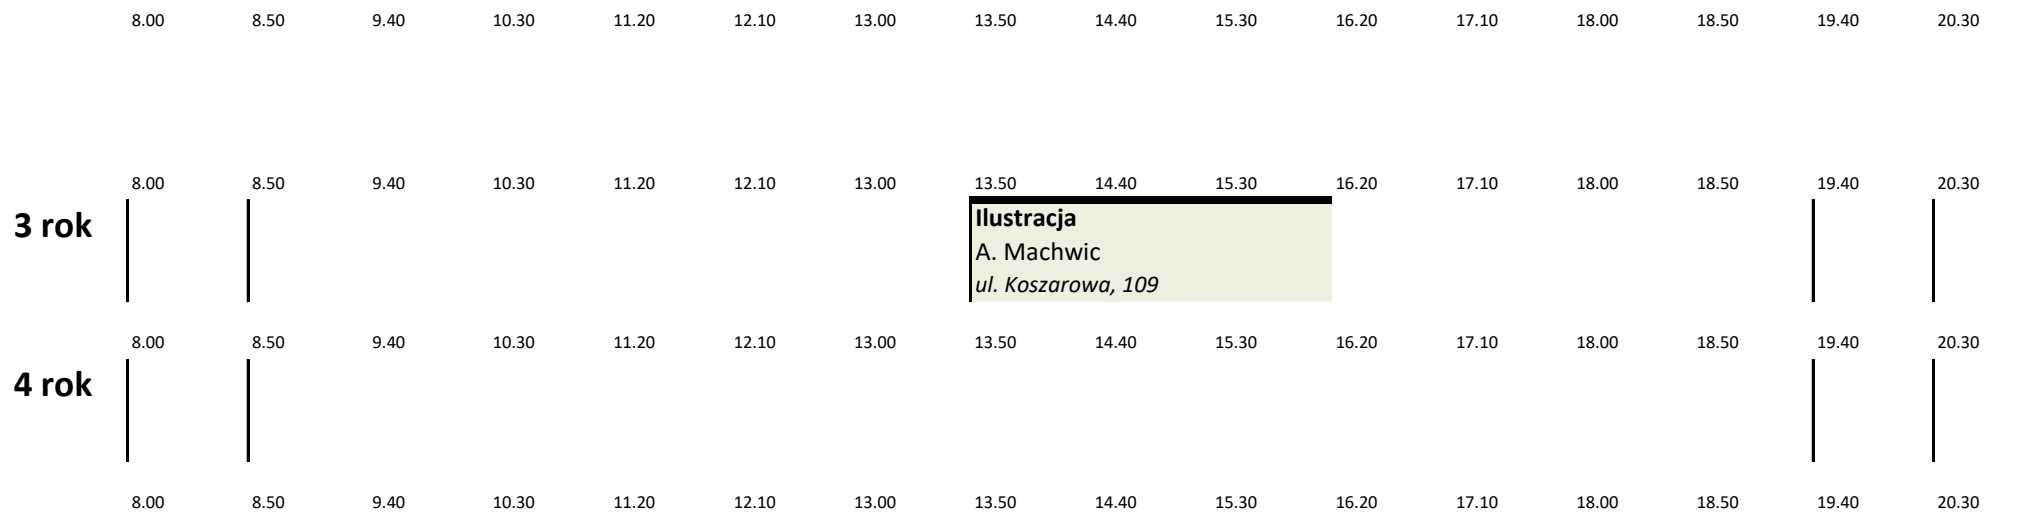

Rozkład zajęć dydaktycznych
studia I stopnia, 3,5-letnie, zaoczne
rok akademicki 2016/2017 semestr zimowy

Grafika Warsztatowa

zjazd II – 08. października 2016, sobota

	8.00	8.50	9.40	10.30	11.20	12.10	13.00	13.50	14.40	15.30	16.20	17.10	18.00	18.50	19.40	20.30	
3 rok			Grafika I D. Nowak-Rodzińska, A. Łabuz <i>ul. Koszarowa</i>					Projekt. dla marketingu K. Gawrych, P. Dzik <i>ul. Koszarowa, 210</i>									
4 rok			Grafika I D. Nowak-Rodzińska, A. Łabuz <i>ul. Koszarowa</i>														
	8.00	8.50	9.40	10.30	11.20	12.10	13.00	13.50	14.40	15.30	16.20	17.10	18.00	18.50	19.40	20.30	

Rozkład zajęć dydaktycznych
studia I stopnia, 3,5-letnie, zaoczne
rok akademicki 2016/2017 semestr zimowy

Grafika Warsztatowa

zjazd II – 09. października 2016, niedziela