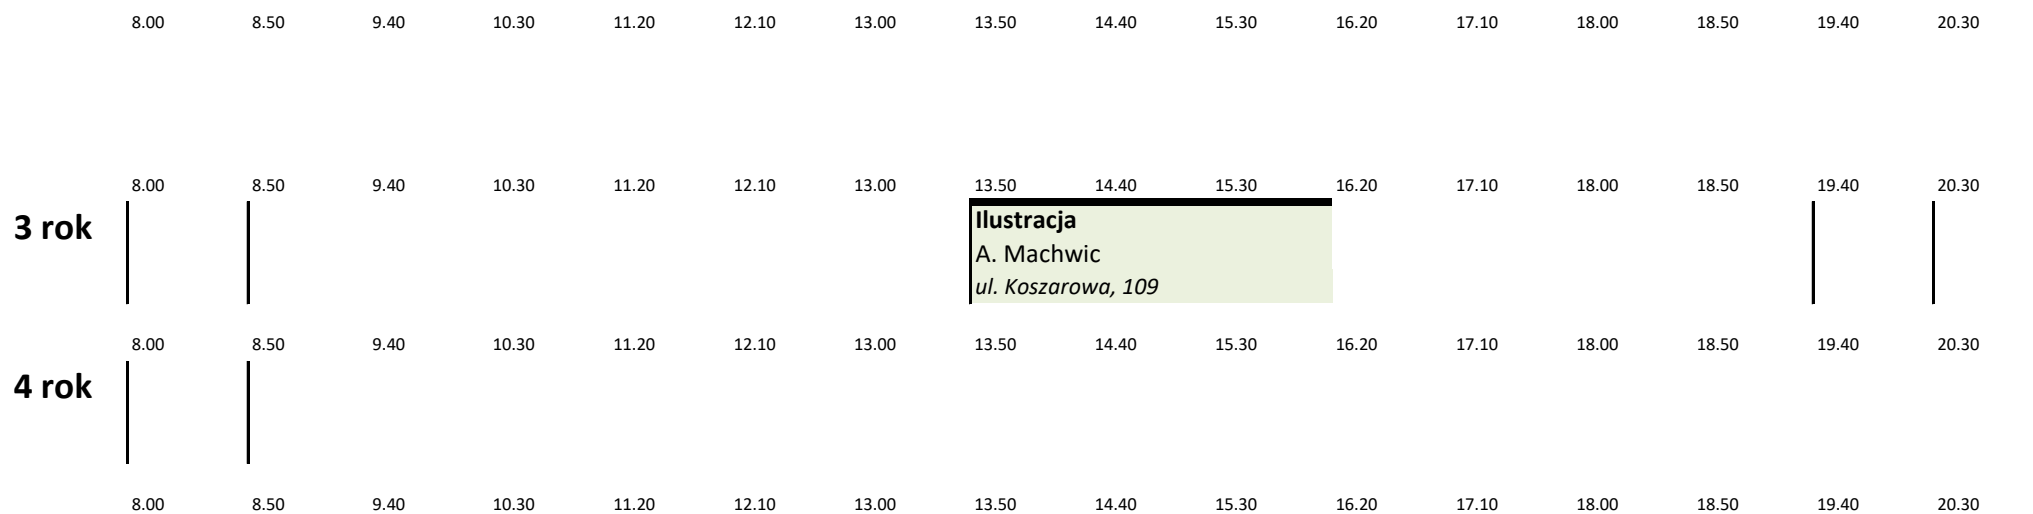

**Rozkład zajęć dydaktycznych**  
 studia I stopnia, 3,5-letnie, zaoczne  
 rok akademicki 2016/2017 semestr zimowy

Grafika Warsztatowa

**zjazd XI – 14. stycznia 2017, sobota**

**Rozkład zajęć dydaktycznych**  
 studia I stopnia, 3,5-letnie, zaoczne  
 rok akademicki 2016/2017 semestr zimowy