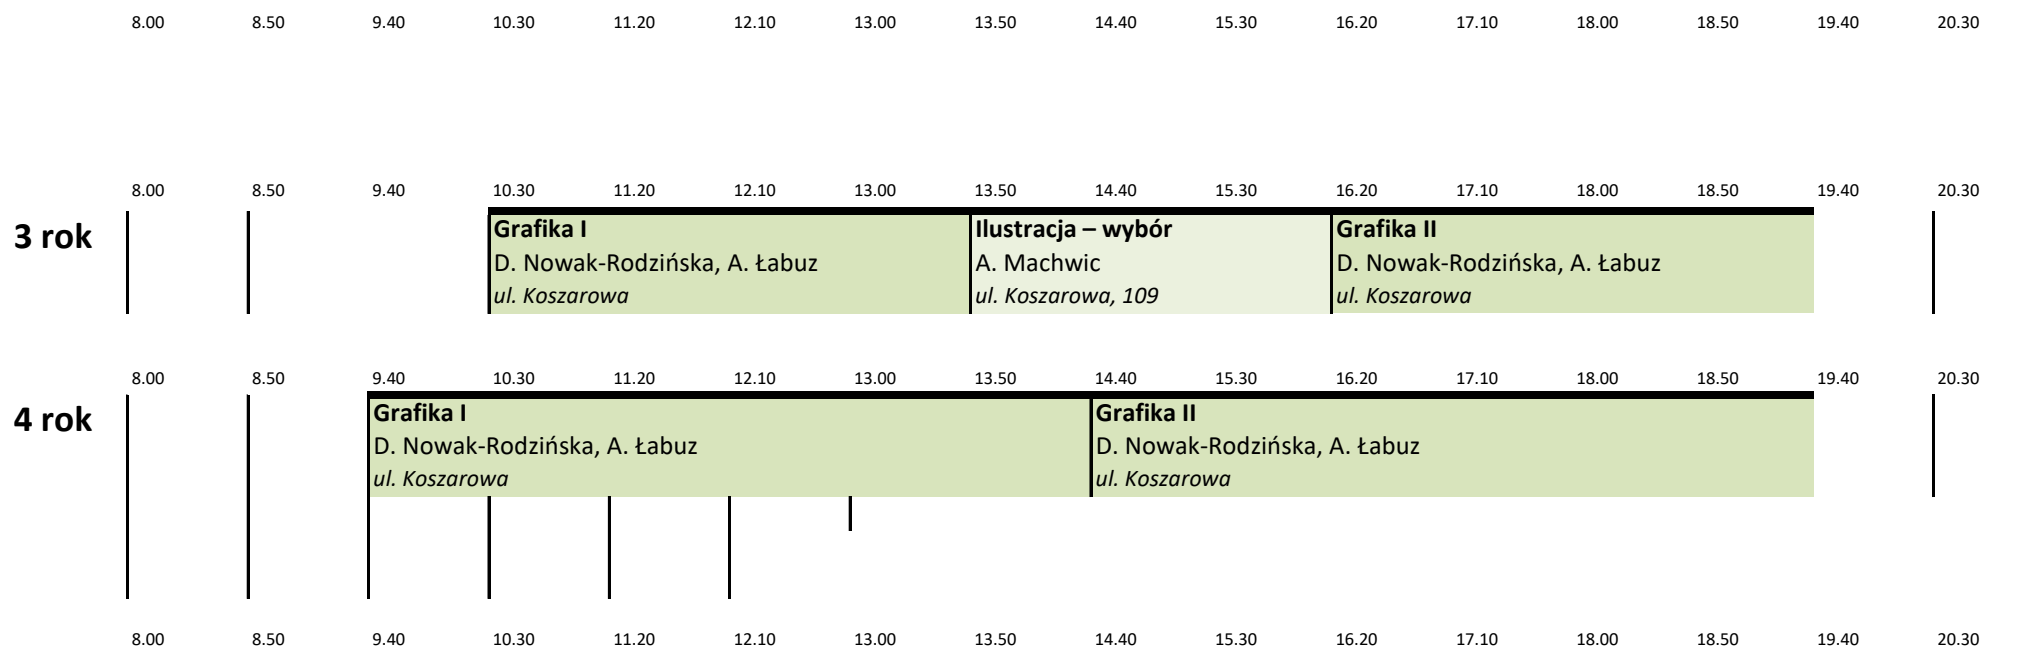

**Rozkład zajęć dydaktycznych**  
 studia I stopnia, 3,5-letnie, zaoczne  
 rok akademicki 2016/2017 semestr zimowy

Grafika Warsztatowa

**zjazd XII – 22. stycznia 2017, niedziela**

	8.00	8.50	9.40	10.30	11.20	12.10	13.00	13.50	14.40	15.30	16.20	17.10	18.00	18.50	19.40	20.30
<b>3 rok</b>				<b>Ilustracja – wybór</b> A. Machwic <i>ul. Koszarowa, 109</i>				<b>Grafika I</b> D. Nowak-Rodzińska, A. Łabuz <i>ul. Koszarowa</i>				<b>Grafika II</b> D. Nowak-Rodzińska, A. Łabuz <i>ul. Koszarowa</i>				
<b>4 rok</b>		<b>Rysunek</b> W. Siupka, M. Rachwalik <i>ul. Koszarowa, 311</i>						<b>Grafika I</b> D. Nowak-Rodzińska, A. Łabuz <i>ul. Koszarowa</i>				<b>Grafika II</b> D. Nowak-Rodzińska, A. Łabuz <i>ul. Koszarowa</i>				

**Rozkład zajęć dydaktycznych**  
 studia I stopnia, 3,5-letnie, zaoczne  
 rok akademicki 2016/2017 semestr zimowy

Grafika Warsztatowa

**zjazd XIII – 28. stycznia 2017, sobota**

**Rozkład zajęć dydaktycznych**  
 studia I stopnia, 3,5-letnie, zaoczne  
**rok akademicki 2016/2017 semestr zimowy**